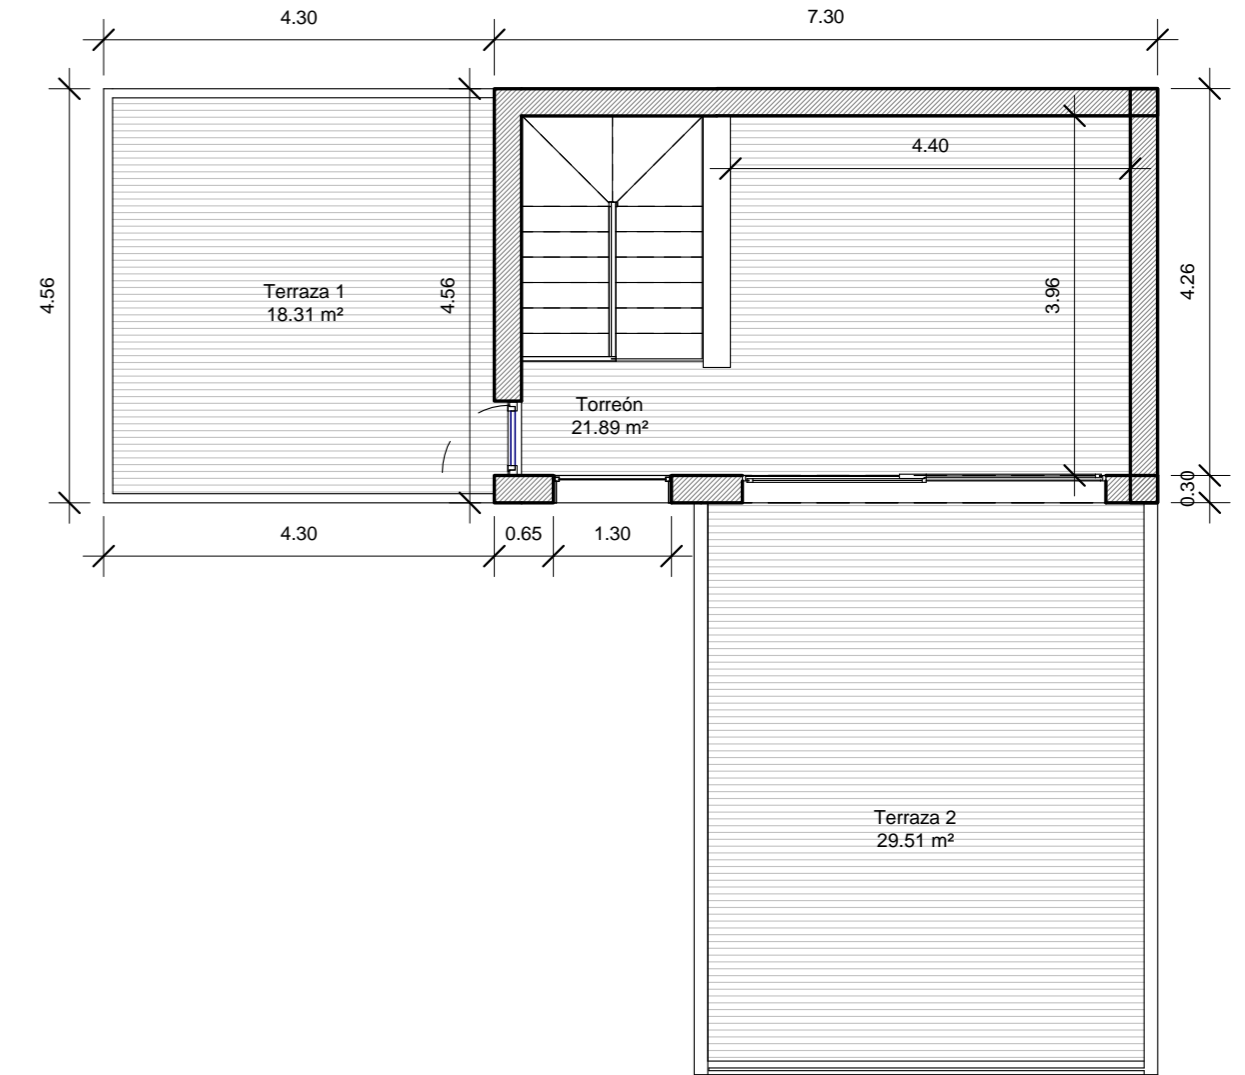

Planta baja

Superficie útil	
Nombre	Area
00_PB	
Baño 1	3.67 m ²
Cocina	14.81 m ²
Distribuidor 1	8.05 m ²
Galería	5.71 m ²
Habitación	10.69 m ²
Porche	9.27 m ²
Salón-comedor	26.99 m ²
	79.20 m ²

Planta primera

Superficie útil	
Nombre	Area
00_P1	
Baño 2	5.35 m ²
Baño 3	3.67 m ²
Distribuidor 2	2.57 m ²
Habitación 2	13.42 m ²
Habitación 3	12.15 m ²
Vestidor	6.18 m ²
	43.32 m ²

Planta solarium

Superficie útil	
Nombre	Area
00_P2	
Terraza 1	18.31 m ²
Terraza 2	29.51 m ²
Torreón	21.89 m ²
	69.71 m ²
Total general	192.23 m ²