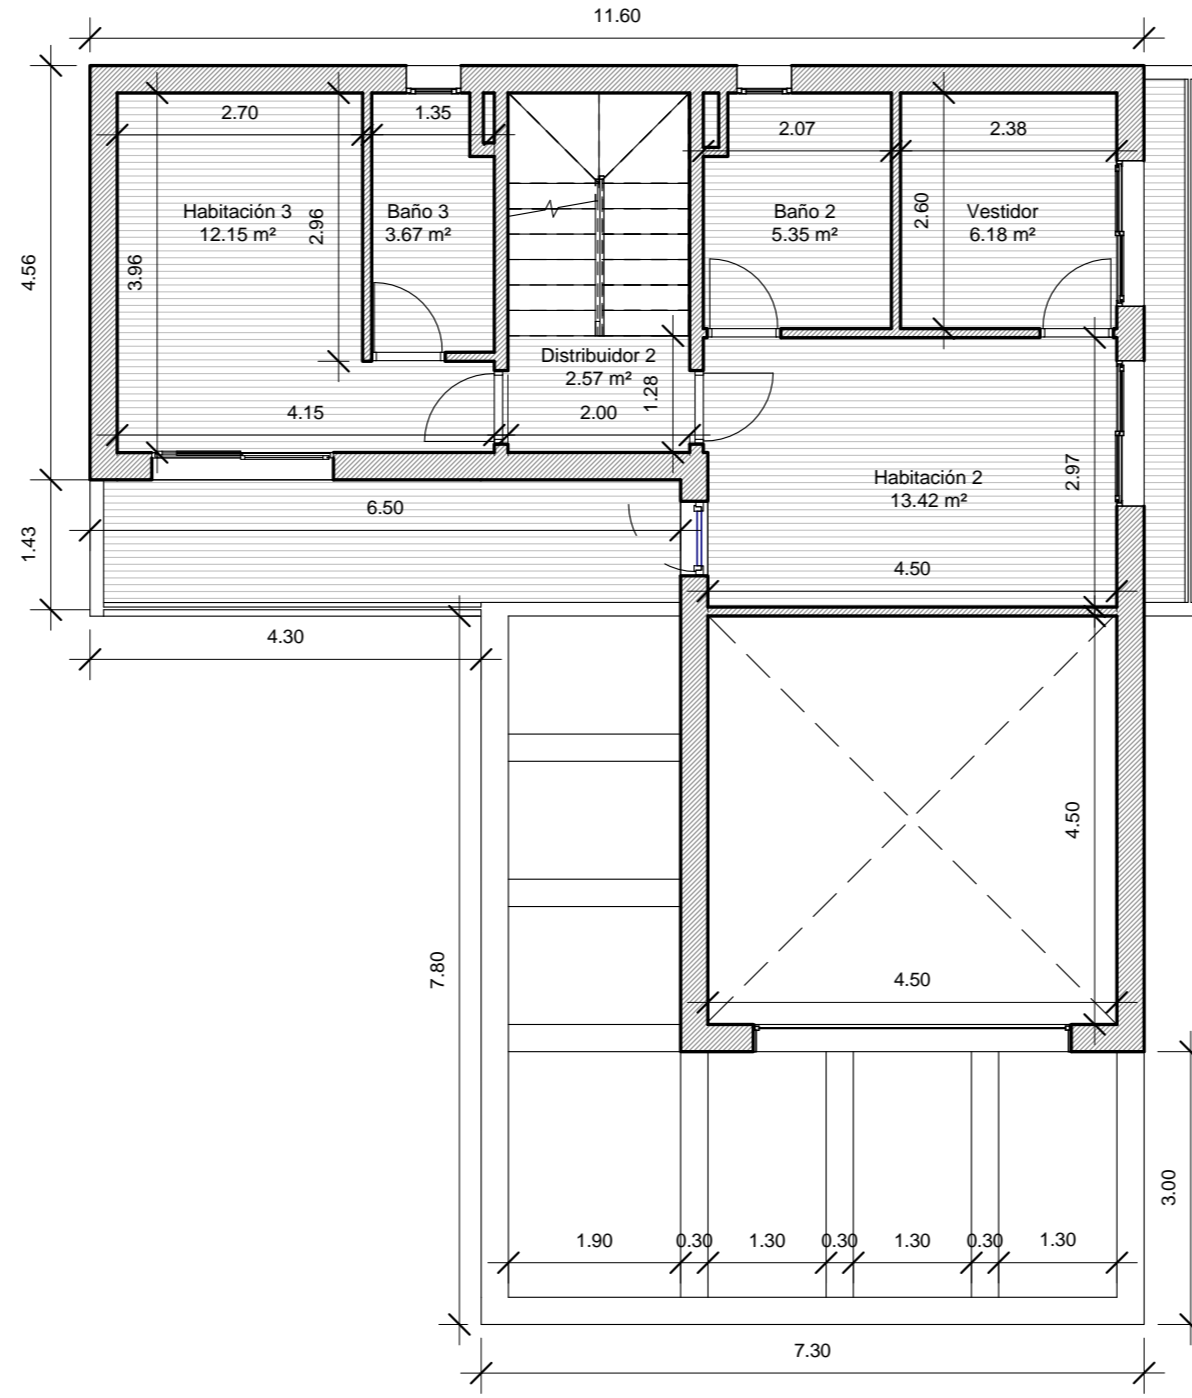

Planta baja

Superficie útil	
Nombre	Area
00_PB	
Baño 1	3.67 m ²
Cocina	14.81 m ²
Distribuidor 1	8.05 m ²
Galería	5.71 m ²
Habitación	10.69 m ²
Porche	9.27 m ²
Salón-comedor	26.99 m ²
	79.20 m ²

Planta primera

Superficie útil	
Nombre	Area
00_P1	
Baño 2	5.35 m ²
Baño 3	3.67 m ²
Distribuidor 2	2.57 m ²
Habitación 2	13.42 m ²
Habitación 3	12.15 m ²
Vestidor	6.18 m ²
	43.32 m ²

Planta solarium

Superficie útil	
Nombre	Area
00_P2	
Terraza 1	18.31 m ²
Terraza 2	29.51 m ²
Torreón	21.89 m ²
	69.71 m ²
Total general	192.23 m ²