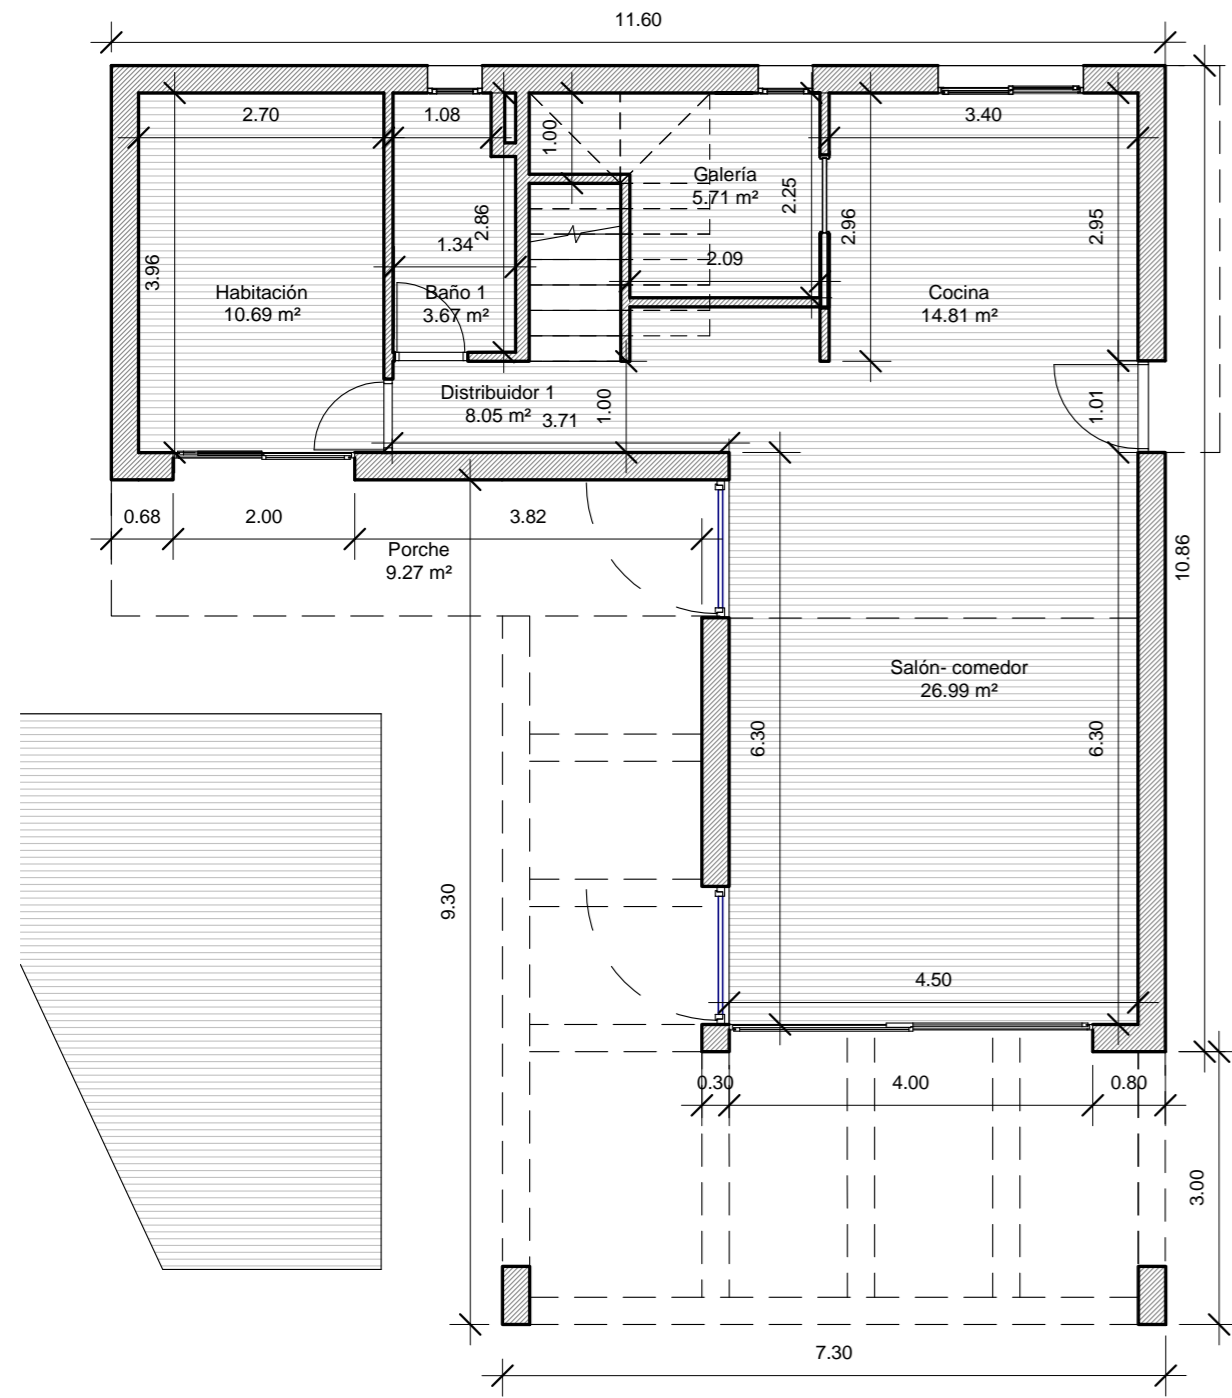

Planta baja

Superficie útil	
Nombre	Area
00_PB	
Baño 1	3.67 m ²
Cocina	14.81 m ²
Distribuidor 1	8.05 m ²
Galería	5.71 m ²
Habitación	10.69 m ²
Porche	9.27 m ²
Salón-comedor	26.99 m ²
	79.20 m ²

Planta primera

Superficie útil	
Nombre	Area
00_P1	
Baño 2	5.35 m ²
Baño 3	3.67 m ²
Distribuidor 2	2.57 m ²
Habitación 2	13.42 m ²
Habitación 3	12.15 m ²
Vestidor	6.18 m ²
	43.32 m ²

Planta solarium

Superficie útil	
Nombre	Area
00_P2	
Terraza 1	18.31 m ²
Terraza 2	29.51 m ²
Torreón	21.89 m ²
	69.71 m ²
Total general	192.23 m ²